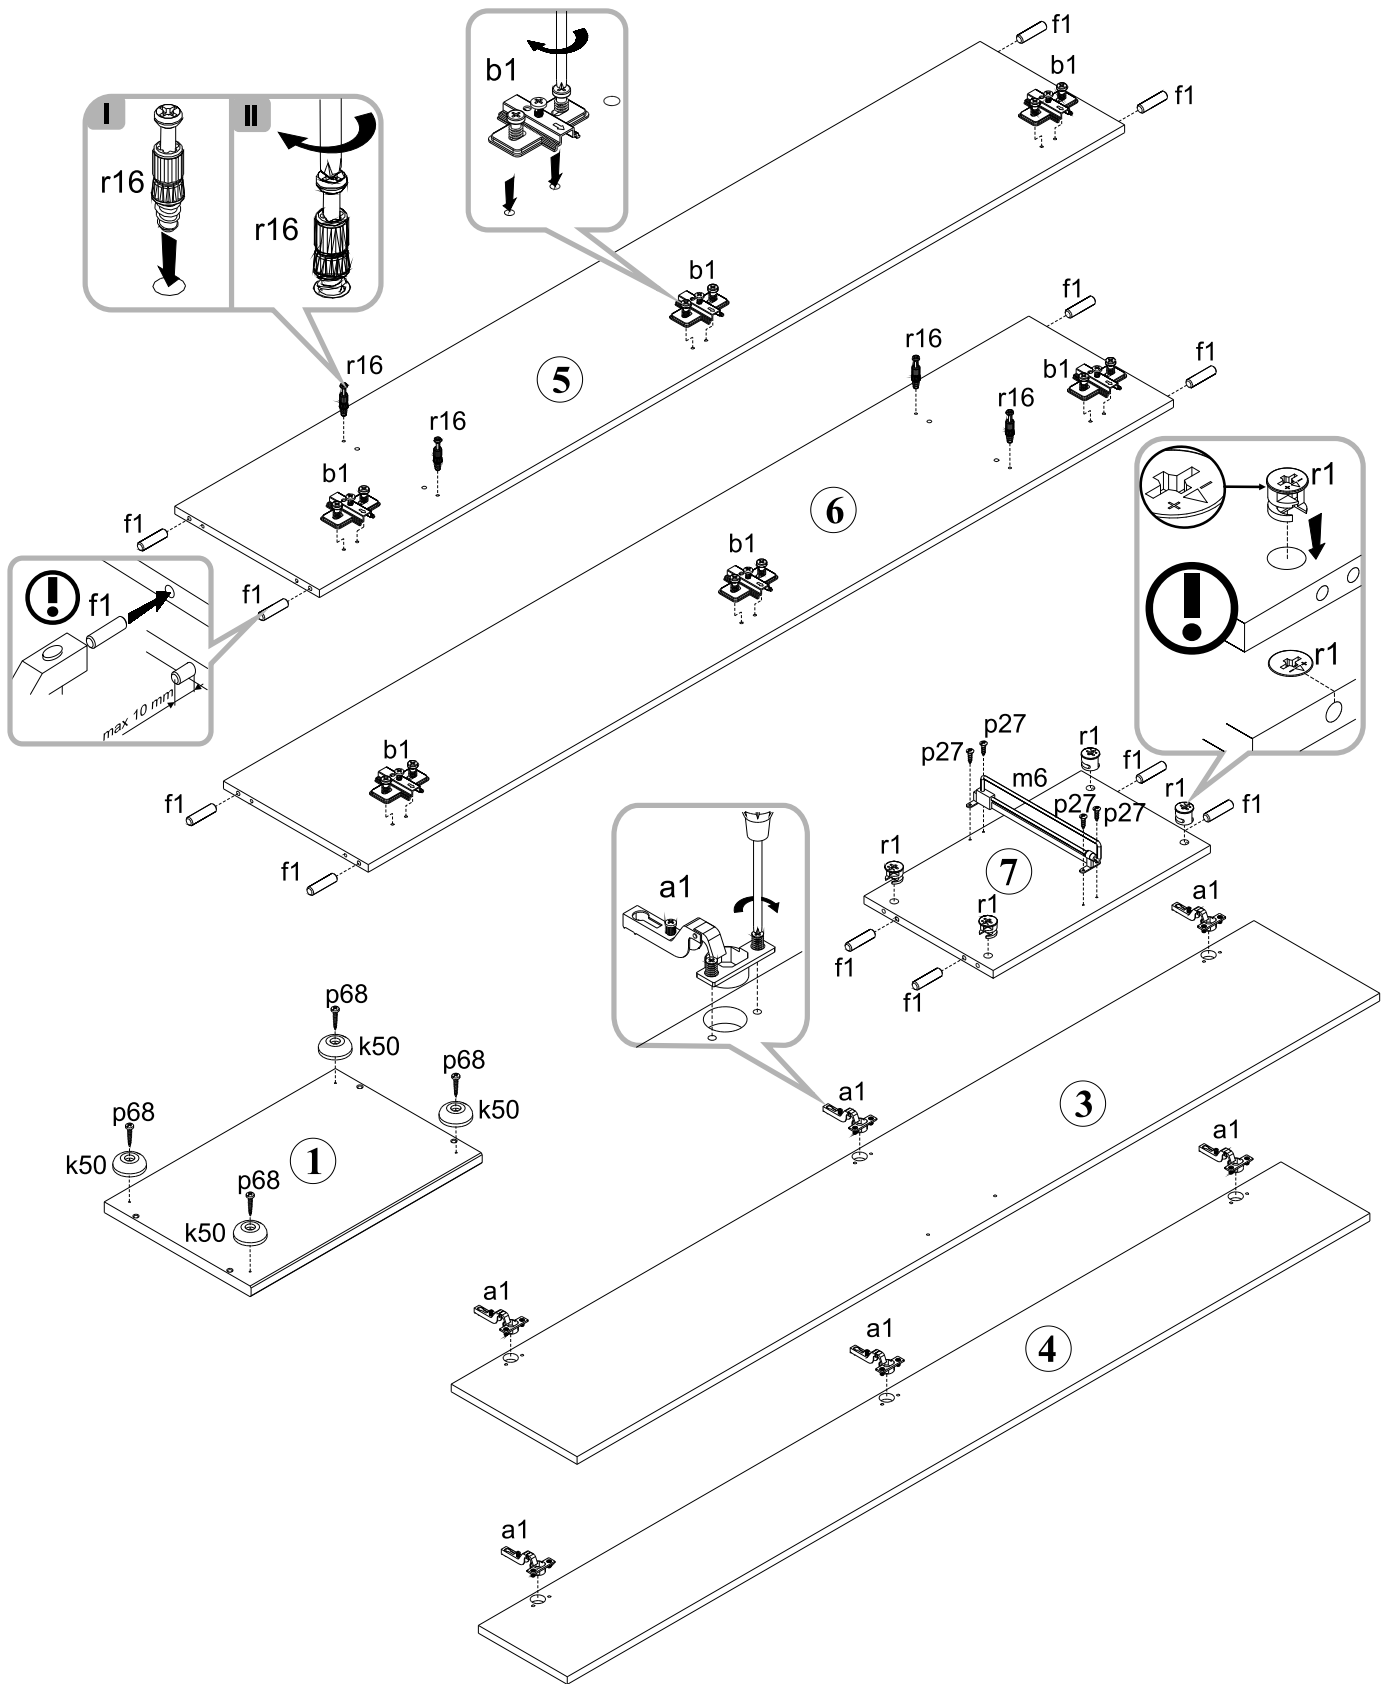

# АРИ; ЕСМЕРАЛЬДА АРИ; ЭСМЕРАЛЬДА

Шафа  
Шкаф **SZF2D**

**УВАГА!** Після завершення монтажу фасадів білий (чорний) глянець **ЗНЯТИ ЗАХИСКУ ПЛІВКУ!**

**ВНИМАНИЕ!** После завершения монтажа фасадов белый (черный) глянец **СНЯТЬ ЗАЩИТНУЮ ПЛЕНКУ!**

A	B	C	D
1	S19-258	551 x 350	1/1
2	S19-259	551 x 350	1/1
3	S19-057	1914 x 300	1/1
4	S19-058	1914 x 212	1/1
5	S19-1155	1920 x 345	1/1
6	S19-1156	1920 x 345	1/1
7	S19-3306	518 x 328	1/1
8	S19-984	1959 x 272	1/1
9	LH-1919	1919 x 14	1/1

# 1

6x  <b>b1</b>	6x  <b>a1</b>	4x  <b>k50</b>	1x  <b>L-300 m6</b>	4x  $\phi 3,5 \times 13$ mm <b>p27</b>	12x  $\phi 8 \times 30$ mm <b>f1</b>	4x  $\phi 15 \times 12$ mm #16 <b>r1</b>	4x  <b>r16</b>	4x  $\phi 4 \times 20$ mm <b>p68</b>
--	--	---	--	---	---	---	---	---

# 3

4

5

6