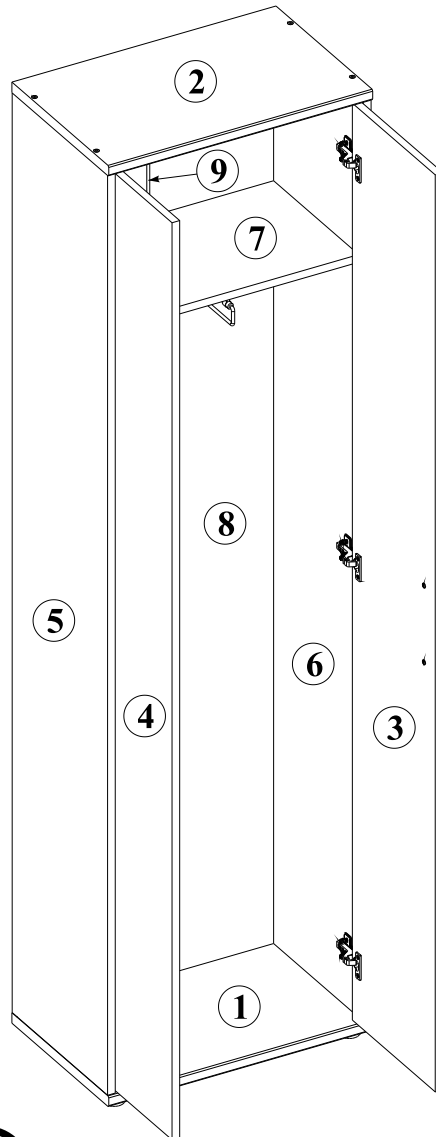

# АРИ; ЕСМЕРАЛЬДА АРИ; ЭСМЕРАЛЬДА

Шафа  
Шкаф **SZF2D**

**УВАГА!** Після завершення монтажу фасадів білий (чорний) глянець **ЗНЯТИ ЗАХИСКУ ПЛІВКУ!**

**ВНИМАНИЕ!** После завершения монтажа фасадов белый (черный) глянец **СНЯТЬ ЗАЩИТНУЮ ПЛЕНКУ!**

A	B	C	D
1	S19-258	551 x 350	1/1
2	S19-259	551 x 350	1/1
3	S19-057	1914 x 300	1/1
4	S19-058	1914 x 212	1/1
5	S19-1155	1920 x 345	1/1
6	S19-1156	1920 x 345	1/1
7	S19-3306	518 x 328	1/1
8	S19-984	1959 x 272	1/1
9	LH-1919	1919 x 14	1/1